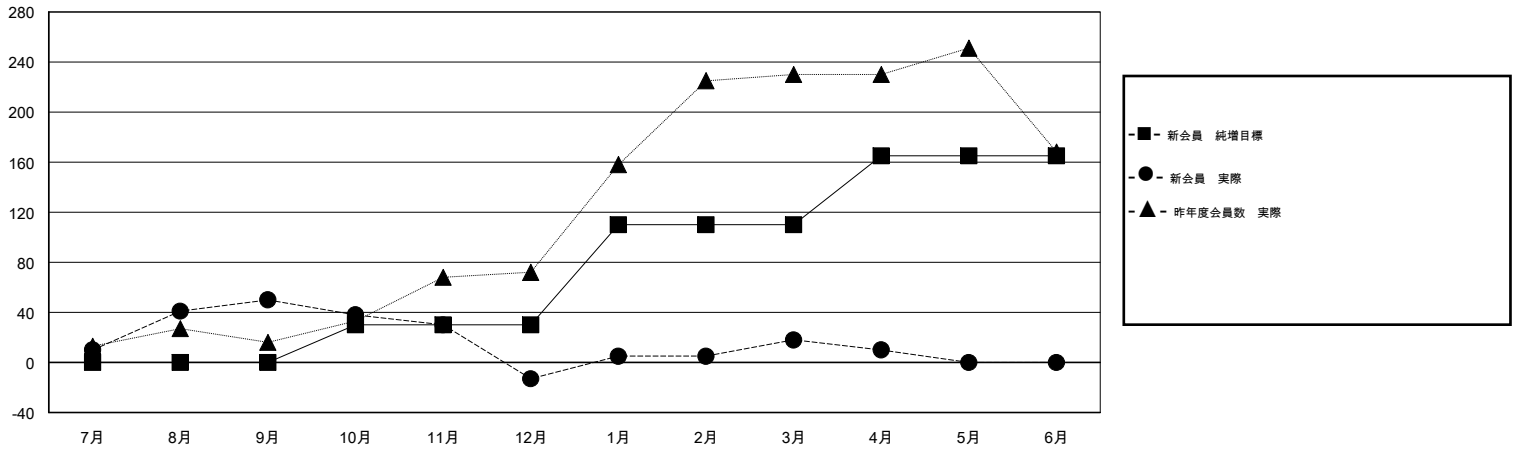

MONTHLY MEMBERSHIP PROGRESS REPORT

District 333 B

Results as of: 4/30/2017

GMT: Masayuki Kaneko

地域 JAPAN

GMT会則地域

クラブ			
結果 : 2016-2017			
四半期	新クラブ目標	新クラブ	解散クラブ
7月/8月/9月	0	0	0
10月/11月/12月	0	0	1
1月/2月/3月	0	0	0
4月/5月/6月	1	0	0

名			
結果 : 2016-2017			
四半期	新会員 (再入会と転入を含めない) 純増目標	新会員 (再入会と転入を含めない) 実際	退会者 (転籍を含む) 実際
7月/8月/9月	0	72	22
10月/11月/12月	30	33	96
1月/2月/3月	80	49	18
4月/5月/6月	55	6	14

新クラブ目標及び実績累計

会員目標及び実績累計

解散クラブ: 1	33 CLUBS OF 49 一名以上の新会員を登録	男女別 男性 1,102 (62.54%) 女性 660 (37.46%)
退会者 物故会員 10 クラブ解散 31 その他 109 合計 150	会員累計データを見るには、ここをクリック	世帯主/家族会員合計 1,032 国際会費半額の家族会員 617